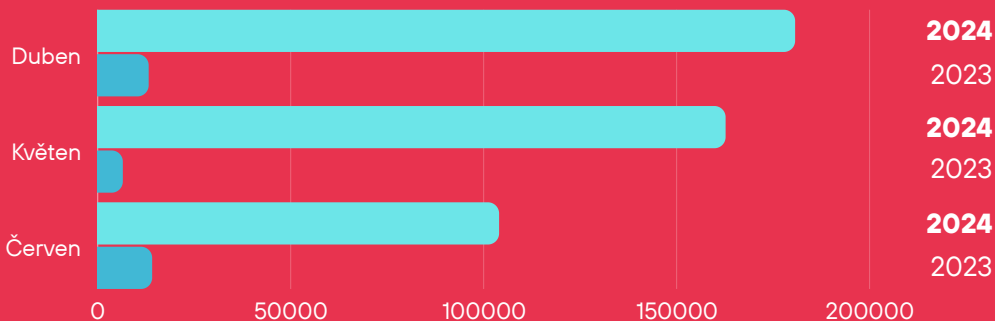

Červen

Instagram dosah

324 220

Návštěvy profilu

16 800

Počet interakcí

54 900

Měsíční dosah Instagramu

Odkud uživatelé nejčastěji přicházejí na web:

- sociální sítě
- organicky
- vyhledávače
- newsletter
- jiné

Celková návštěvnost webu

28 430

Průměrná délka návštěvy

127 vteřin

Počet unikátních uživatelů

8 300