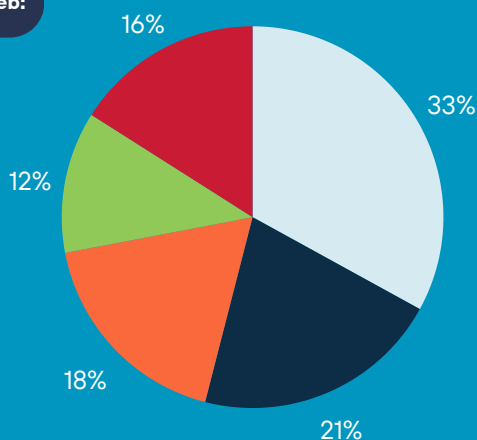

REPORT PO MEDINĚ

2. KVARTÁL 2024

Instagram followers

9 556

9 738

9 924

Duben

Květen

Červen

Instagram dosah

324 220

Návštěvy profilu

16 800

Počet interakcí

54 900

Měsíční dosah Instagramu

Odkud uživatelé nejčastěji přicházejí na web:

- sociální sítě
- organicky
- vyhledávače
- newsletter
- jiné

Celková návštěvnost webu

28 430

Průměrná délka návštěvy

127 vteřin

Počet unikátních uživatelů

8 300